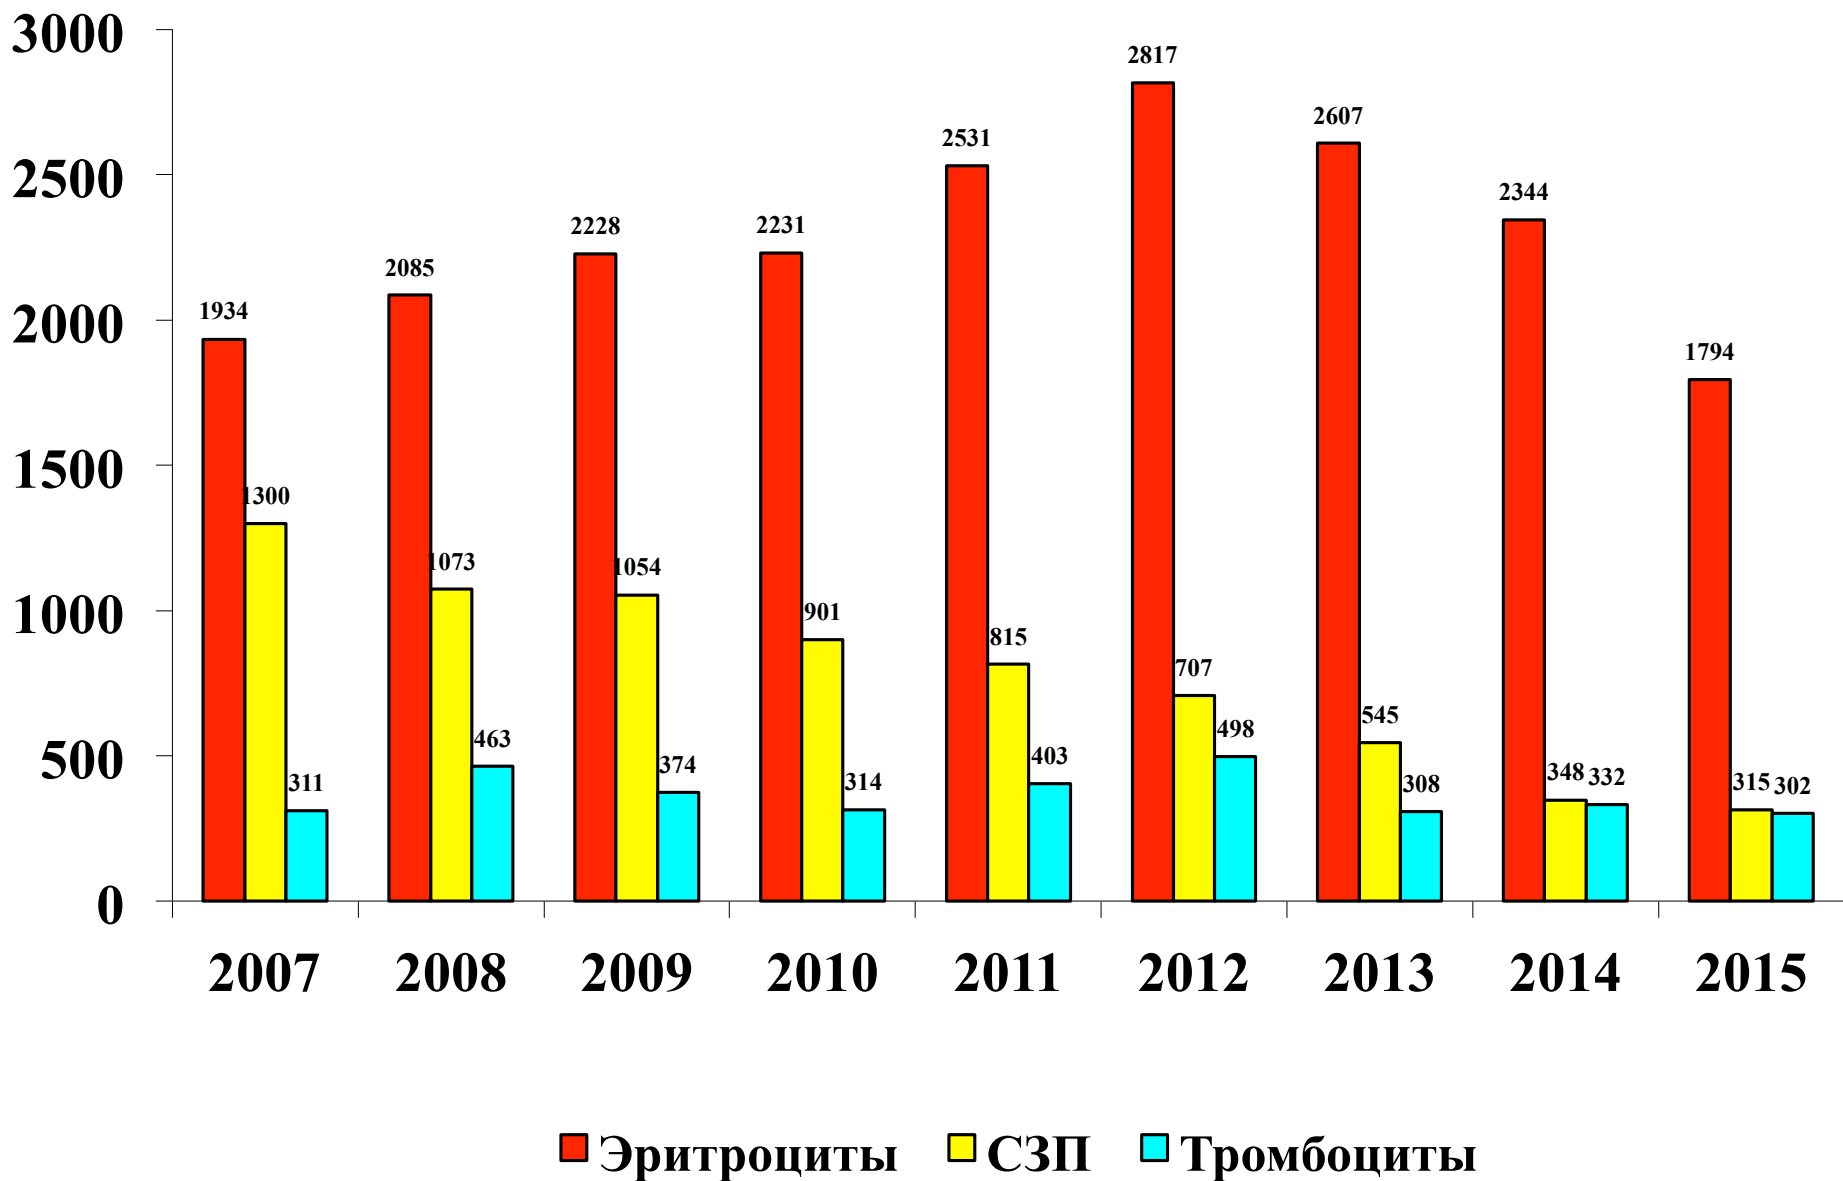

Переливание крови в Пироговском центре

Переливание крови в расчете на 1000 пациентов

Переливание крови в расчете на 1000 койко-дней

Экономия на закупке крови

Переливание компонентов крови в Пироговском центре (доз)