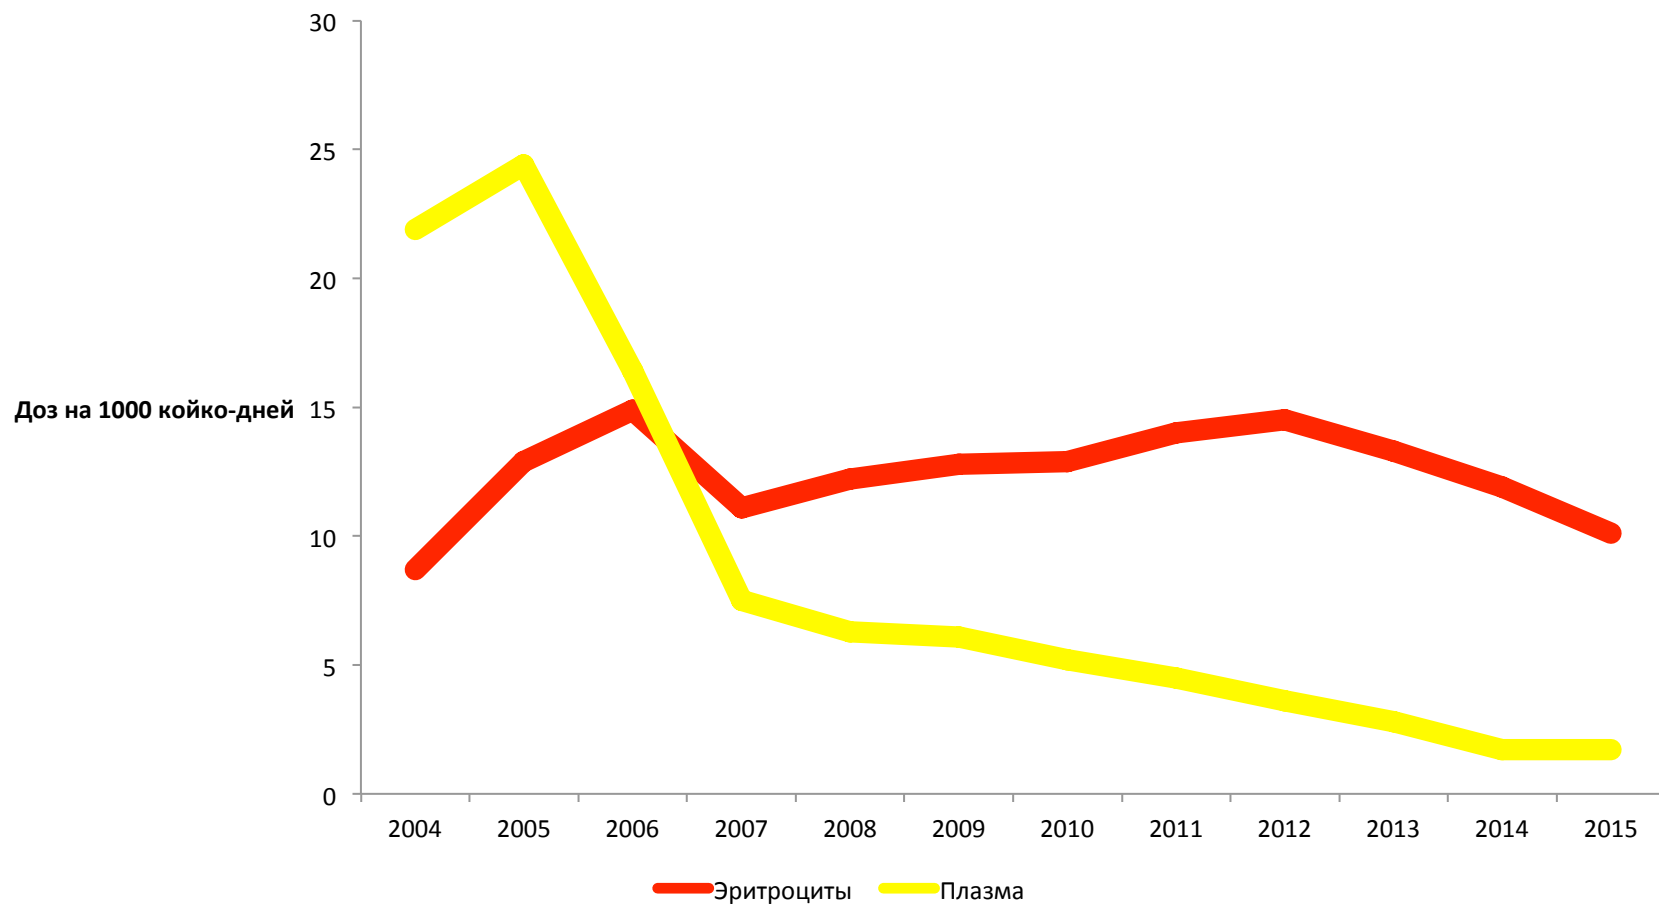

Переливание крови в Пироговском центре

Переливание крови в расчете на 1000 пациентов

Переливание крови в расчете на 1000 койко-дней

Экономия на закупке крови

Переливание компонентов крови в Пироговском центре (доз)