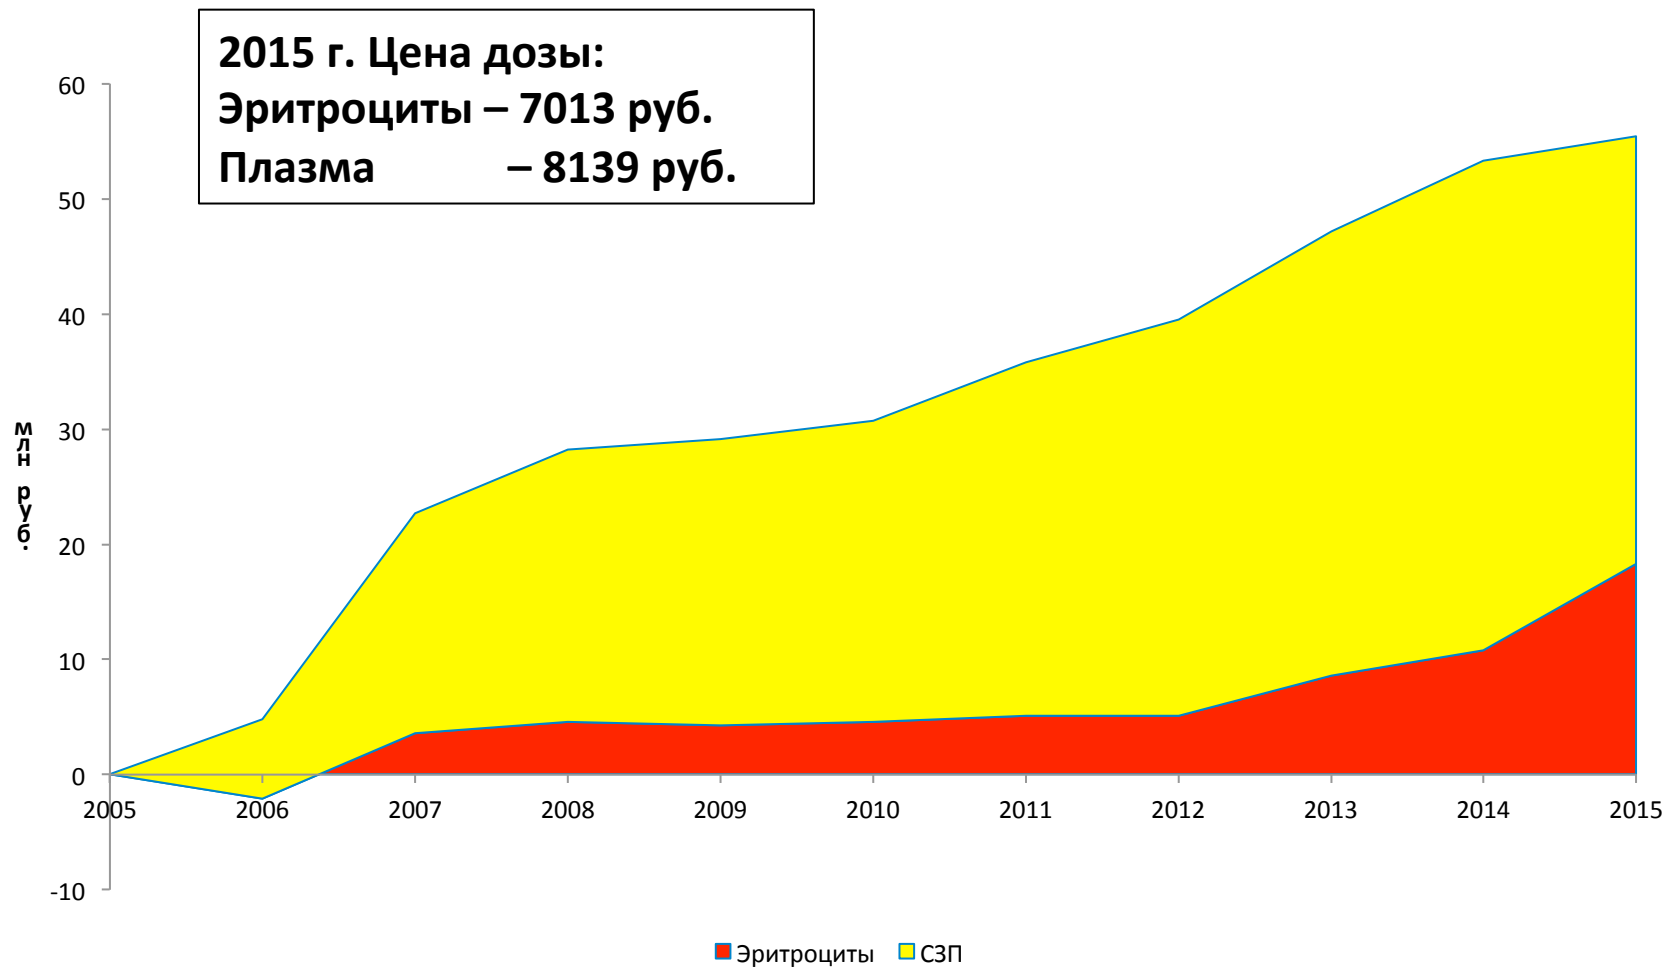

Переливание крови в Пироговском центре

Переливание крови в расчете на 1000 пациентов

Переливание крови в расчете на 1000 койко-дней

Экономия на закупке крови

Переливание компонентов крови в Пироговском центре (доз)