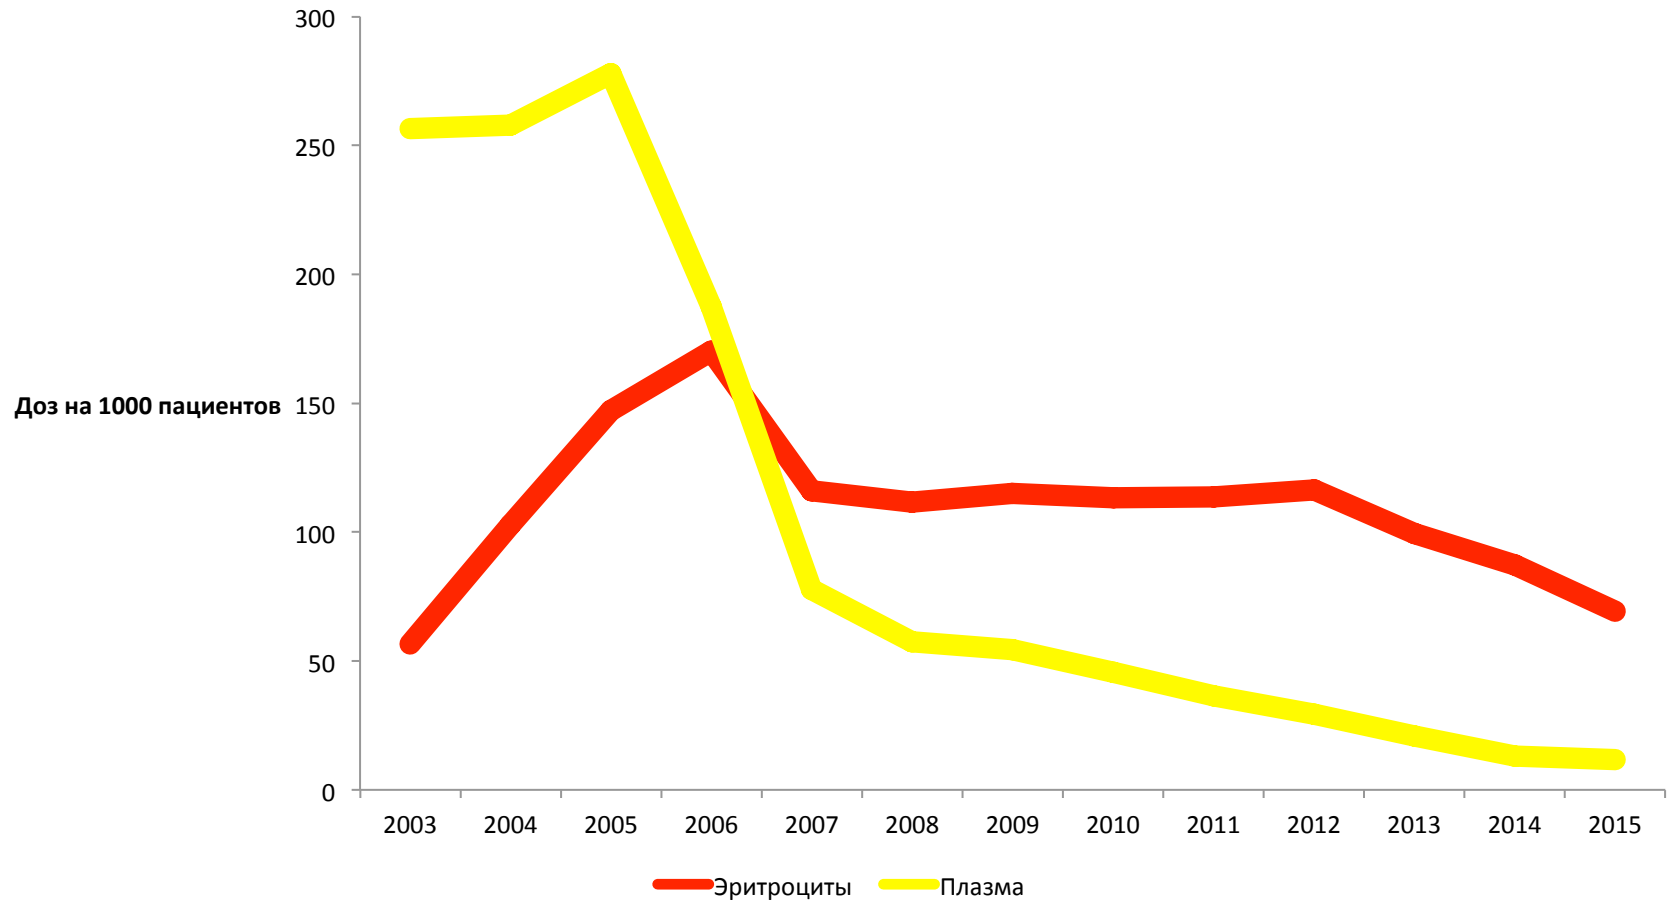

Переливание крови в Пироговском центре

Переливание крови в расчете на 1000 пациентов

Переливание крови в расчете на 1000 койко-дней

Экономия на закупке крови

Переливание компонентов крови в Пироговском центре (доз)